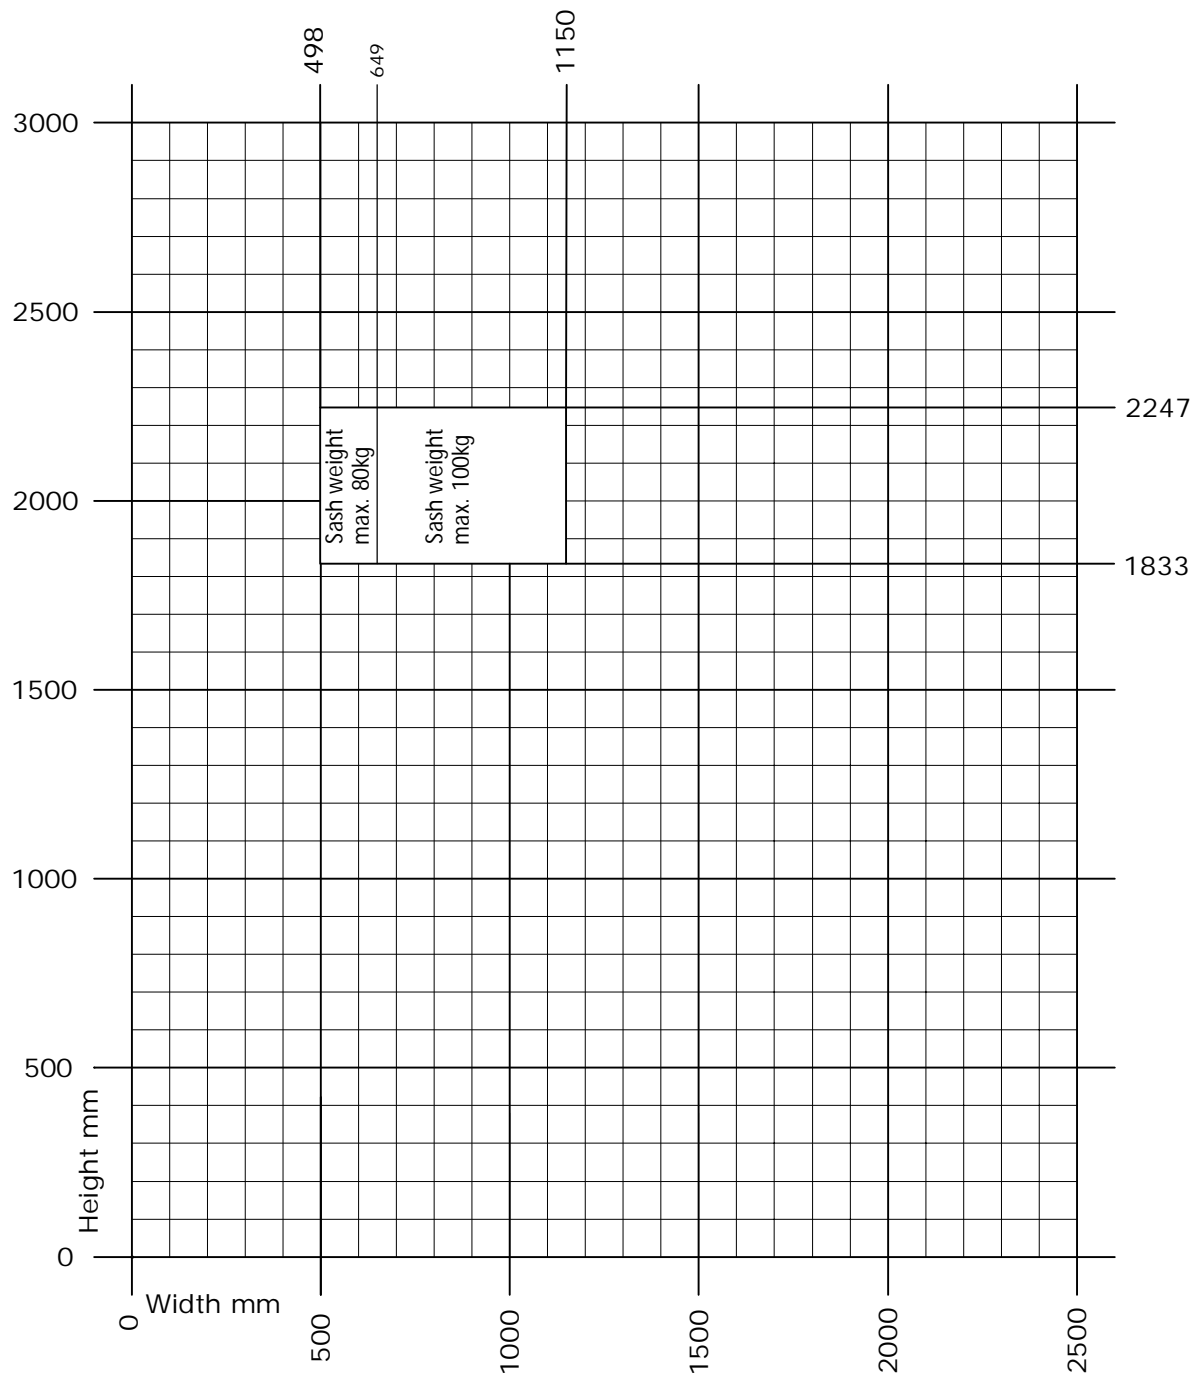

Futura+i

Turn terrace door

Singel with low handle

 Min. - Max. dim.

DK Min. - Max. måls tabel
Indadgående dreje terrassedør med lav grebshøjde

www.idealcombi.dk

UK Min. - Max. dim. table
Inward opening turn terrace door with low handle

www.idealcombi.com

TYPE

Futura+i

Rev. no. 02

Drawing no. UK-PLU-GRA228 B

idealcombi
Udvikler vinduet